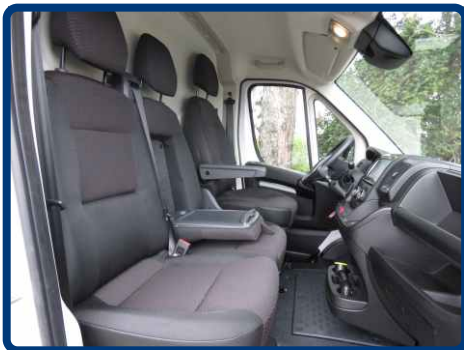

- Nebelscheinwerfer
- hydr. gefederter Komfortfahrersitz
- Hecktüren 260° Öffnung
- Laderaumverkleidung
- Allwetterreifen u.v.m.
- **Nutzlast: 1.329 kg**
- **Laderaum (L/B/H): 3.705 x 1.870 x 1.930 mm**
- **Anhängelast: 2.500 kg**

 0361 / 399 90 10 14

 verkauf@abz-nutzfahrzeuge.de

 www.abz-erfurt.de/aktionen

IVECO

FIAT
PROFESSIONAL

OPEL MOVANO 35 L3H2 140
INKLUSIVE
LADERAUMVERKLEIDUNG

Navigation über
AppleCarPlay oder Android-Auto möglich